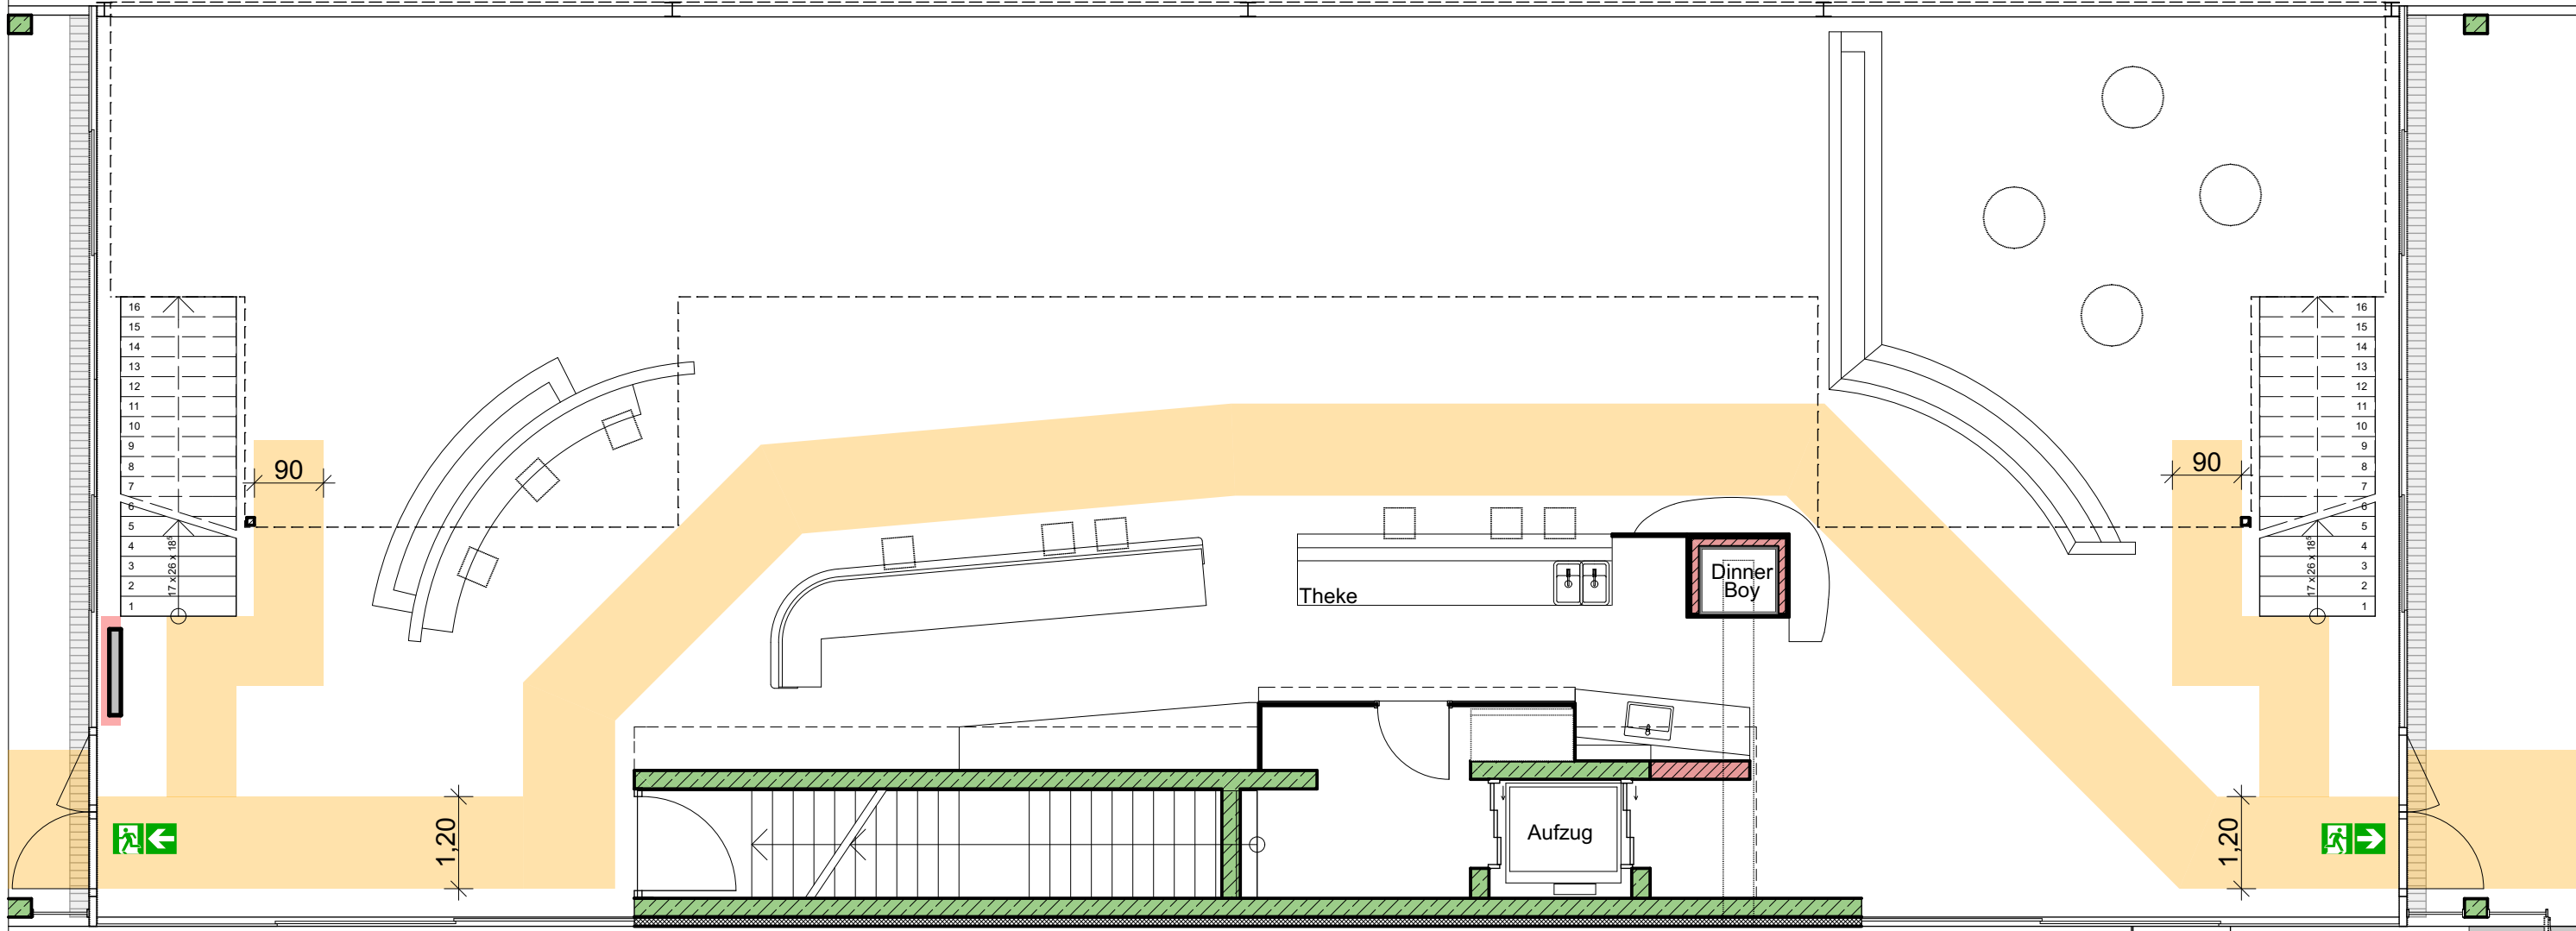

**24x4 Sitzplätze und 2x3 Sitzplätze
5 Barhocker
gesamt 104 Plätze**

**Dachterrasse ohne Bestuhlung
Sky-Lounge (Galerie) 24x4 Sitzplätze
gesamt 96 Plätze**

**Bestuhlungsplan OG
Multifunktionsgebäude
Aufteilung 3**

**Bestuhlungsplan OG
Multifunktionsgebäude
Aufteilung 4**

Otto Birk Bau GmbH
St.-Konrad-Weg 6, 88319 Aitrach
Tel. 07565 / 98040 Fax 9804-24
info@birk-bau.de www.birk-bau.de

Sitzreihen mit 99 Plätzen
1 Rednerpult
gesamt 100 Plätze

Dachterrasse ohne Bestuhlung
Sky-Lounge (Galerie) Sitzreihen
gesamt 100 Plätze

Bestuhlungsplan OG
Multifunktionsgebäude
Aufteilung 5

Otto Birk Bau GmbH
 St.-Konrad-Weg 6, 88319 Aitrach
 Tel. 07565 / 98040 Fax 9804-24
 info@birk-bau.de www.birk-bau.de

9 Barhocker
4 Stehtische mit je 5 Plätzen
gesamt 29 Plätze

Dachterrasse ohne Bestuhlung
Sky-Lounge (Galerie) 23 Sitzreihen mit 5 Stühlen
14 Sitzreihen mit 4 Stühlen
gesamt 171 Plätze

Bestuhlungsplan OG
Multifunktionsgebäude
Aufteilung 6