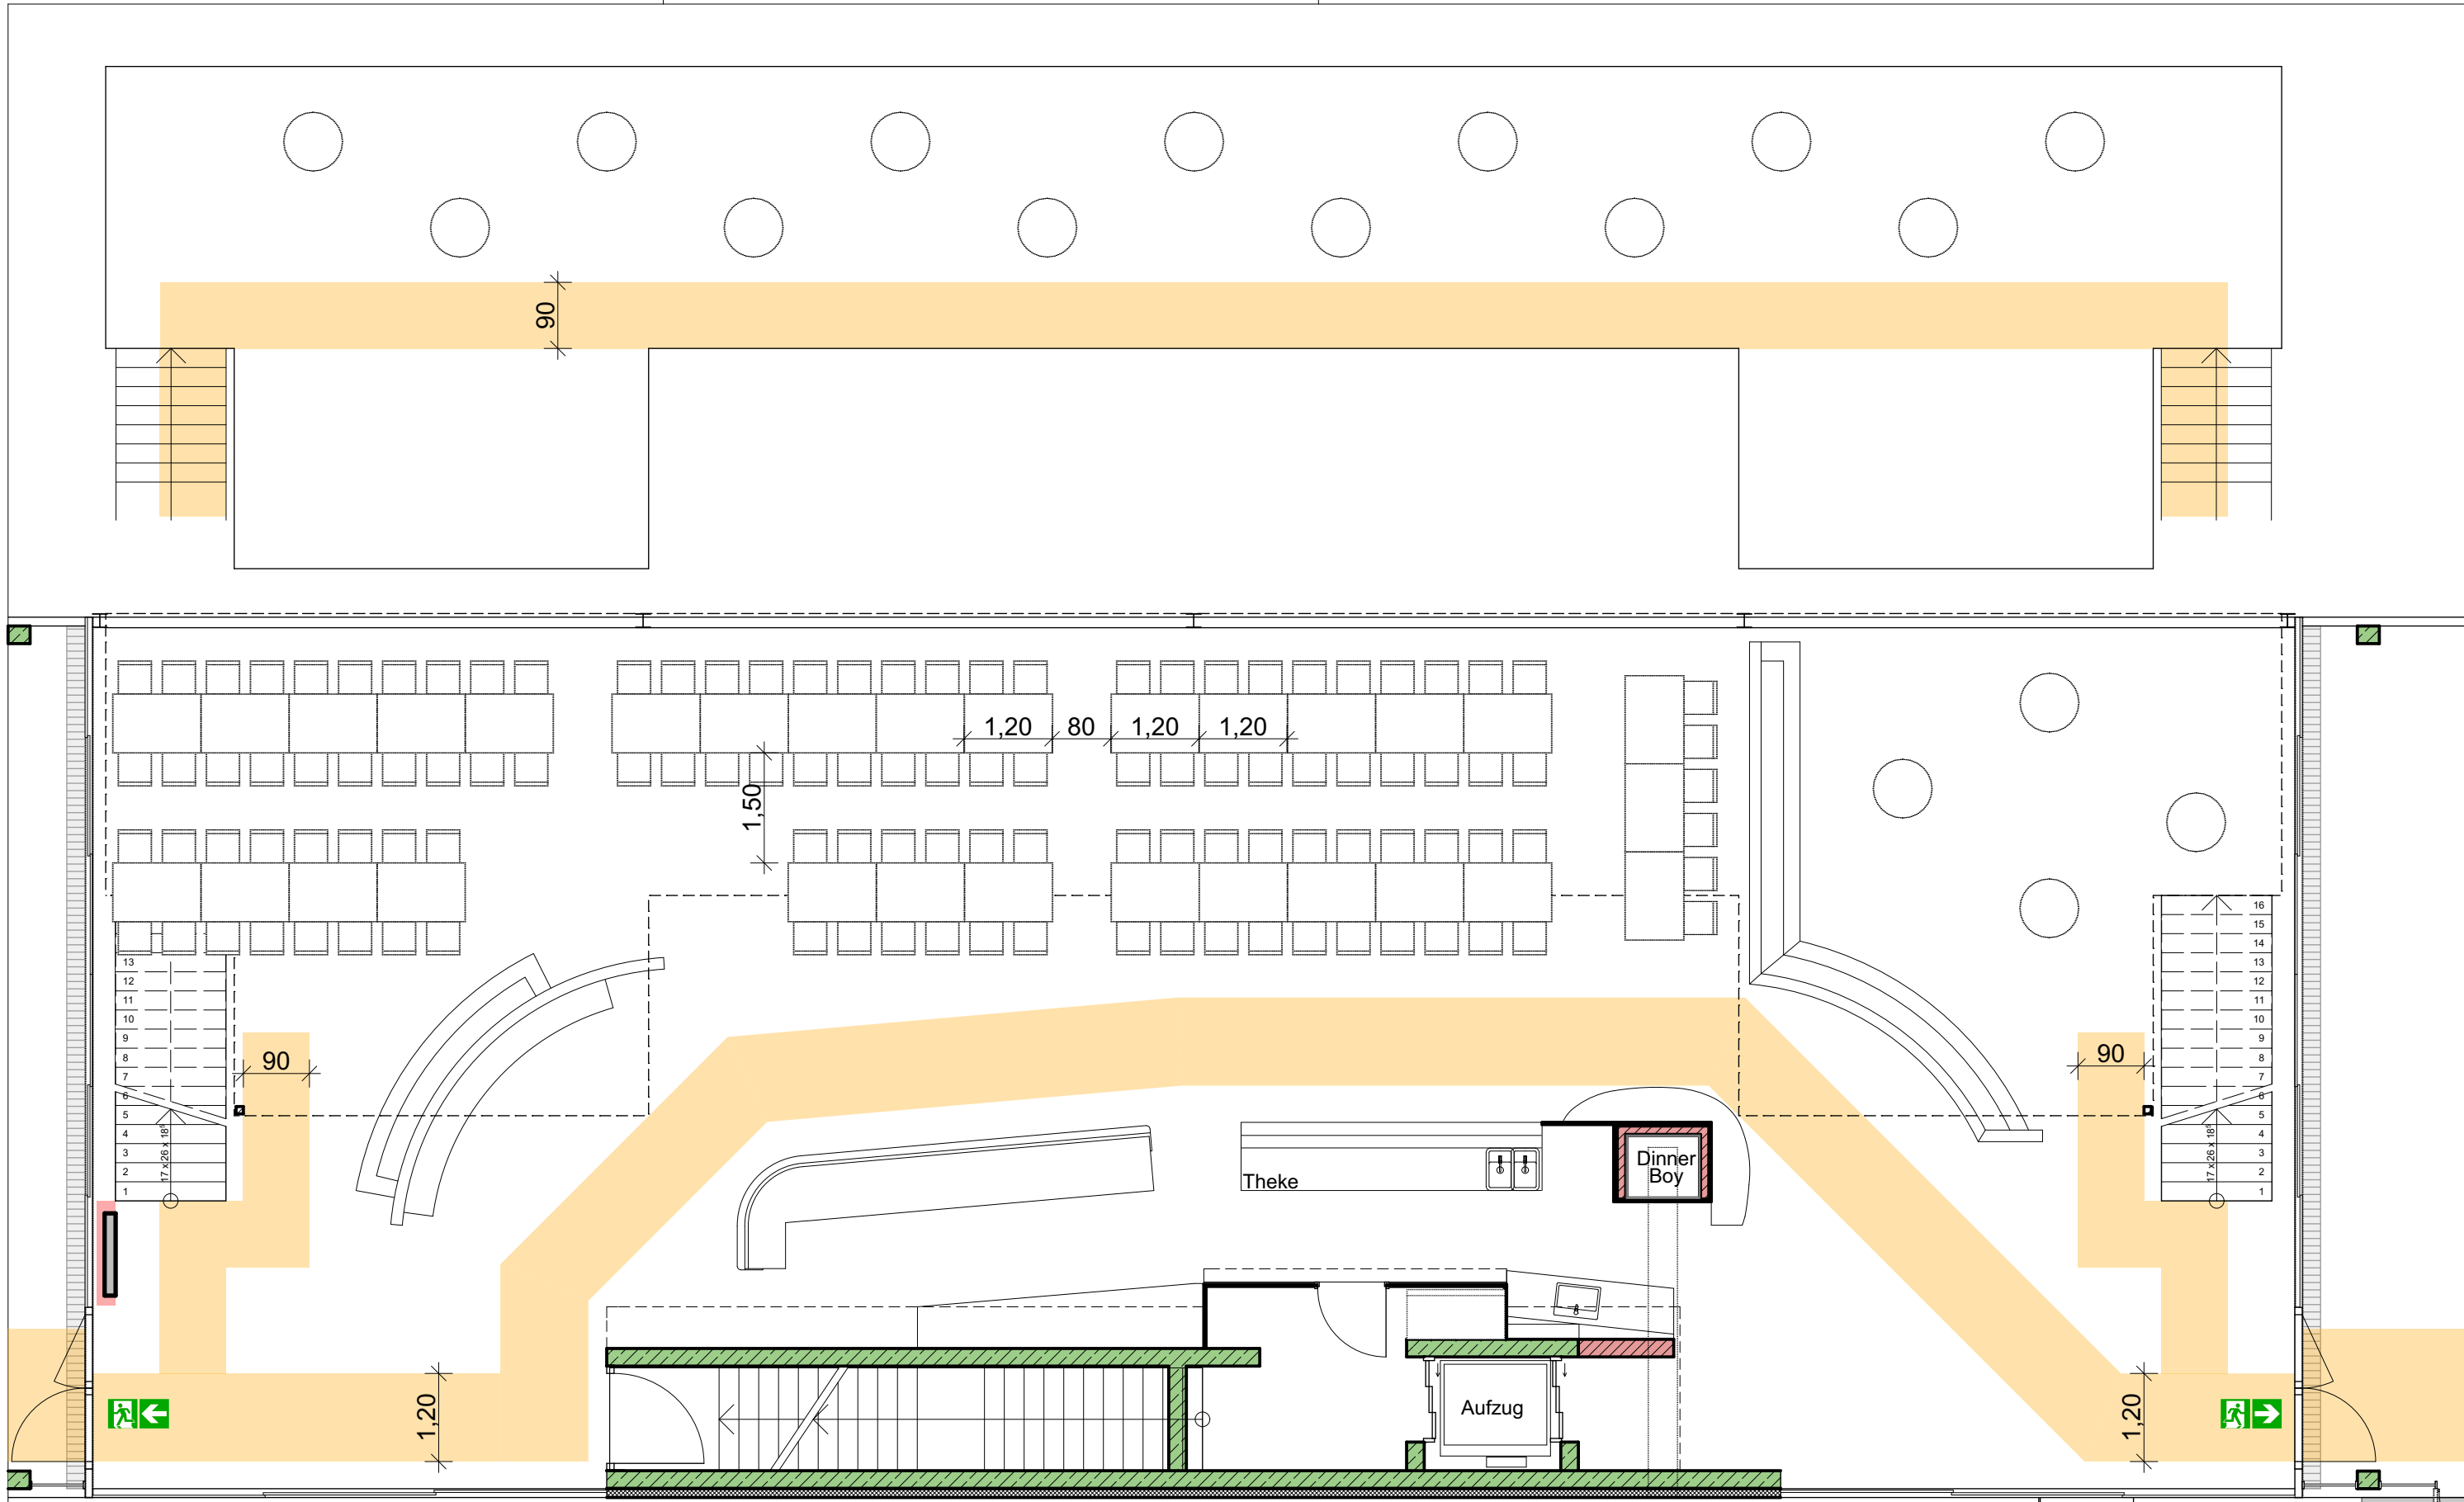

**27x4 Sitzplätze und 6 Sitzplätze
4x5 Stehplätze
gesamt 134 Plätze**

**Dachterrasse ohne Bestuhlung
Sky-Lounge (Galerie) 13x5 Stehplätze
gesamt 65 Plätze**

**Bestuhlungsplan OG
Multifunktionsgebäude
Aufteilung 4**

Otto Birk Bau GmbH
St.-Konrad-Weg 6, 88319 Aitrach
Tel. 07565 / 98040 Fax 9804-24
info@birk-bau.de www.birk-bau.de