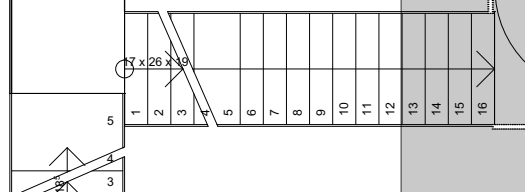

Dachterrasse ohne Bestuhlung
Sky-Lounge (Galerie) Sitzreihen
gesamt 100 Plätze

Bestuhlungsplan OG
Multifunktionsgebäude
Aufteilung 5

Otto Birk Bau GmbH
 St.-Konrad-Weg 6, 88319 Aitrach
 Tel. 07565 / 98040 Fax 9804-24
 info@birk-bau.de www.birk-bau.de

9 Barhocker
4 Stehtische mit je 5 Plätzen
gesamt 29 Plätze

Dachterrasse ohne Bestuhlung
Sky-Lounge (Galerie) 23 Sitzreihen mit 5 Stühlen
14 Sitzreihen mit 4 Stühlen
gesamt 171 Plätze

Bestuhlungsplan OG
Multifunktionsgebäude
Aufteilung 6