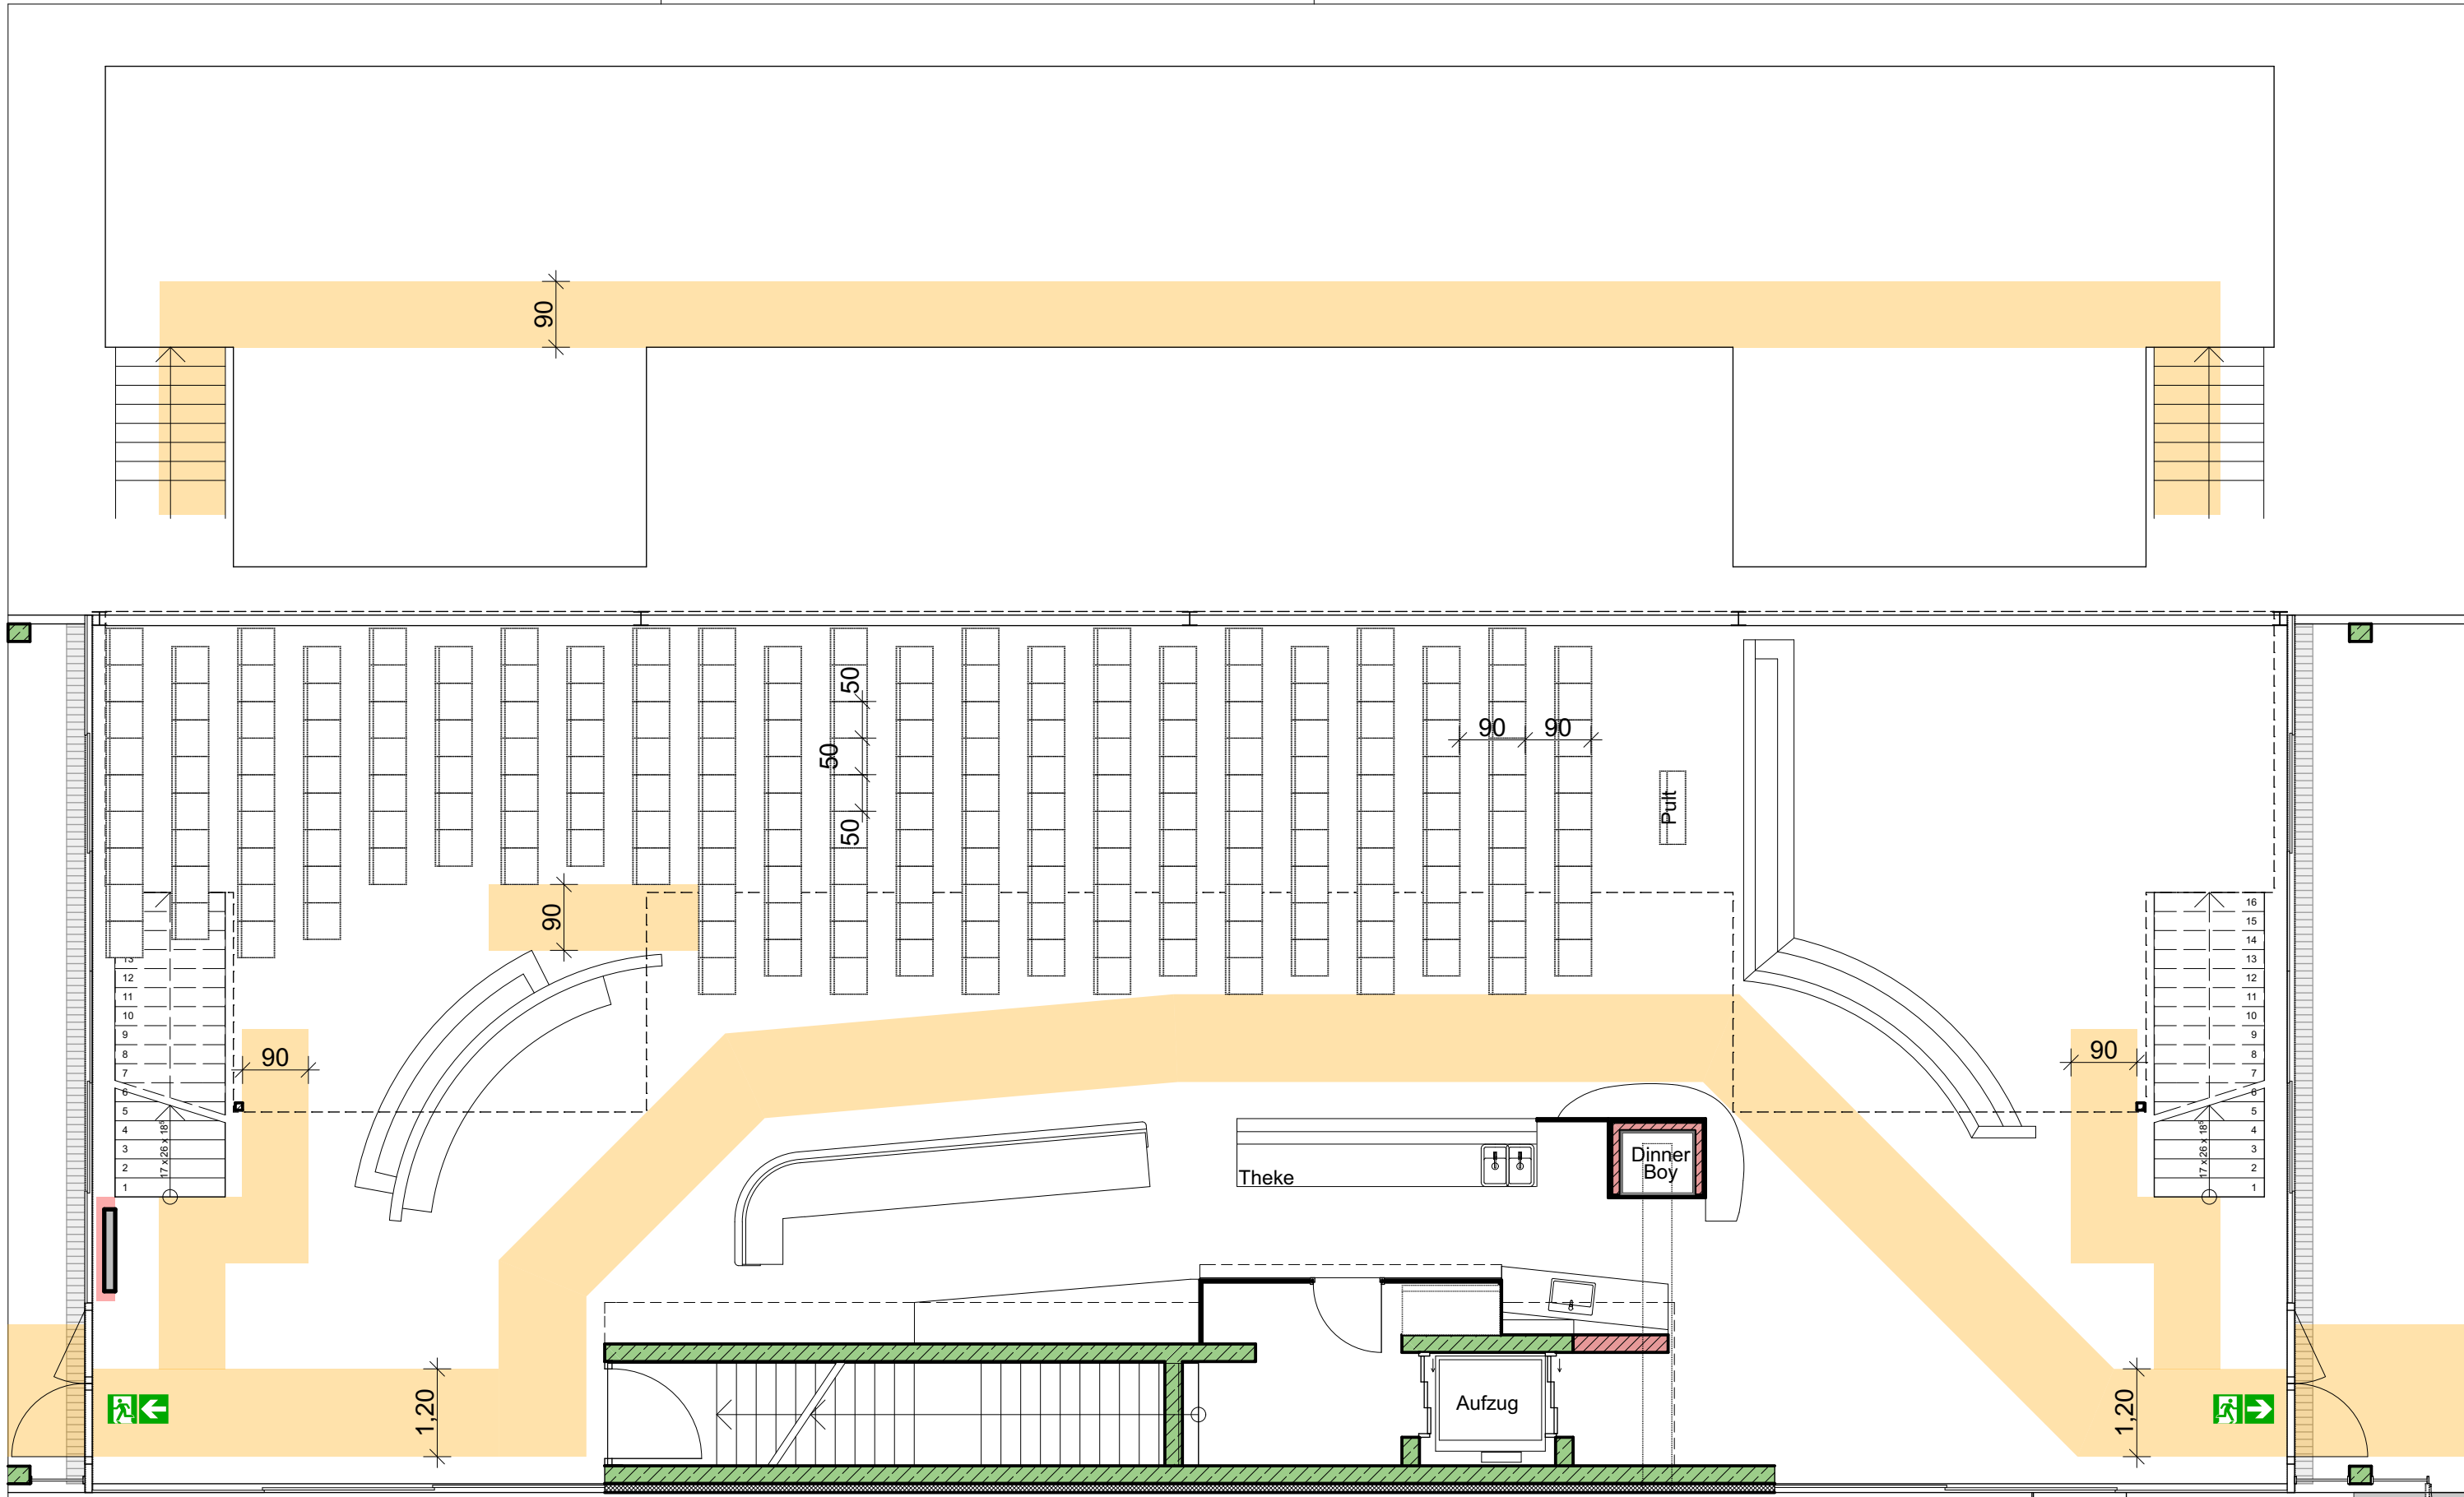

9 Barhocker
4 Stehtische mit je 5 Plätzen
gesamt 29 Plätze

Dachterrasse ohne Bestuhlung
Sky-Lounge (Galerie) 23 Sitzreihen mit 5 Stühlen
14 Sitzreihen mit 4 Stühlen
gesamt 171 Plätze

Bestuhlungsplan OG
Multifunktionsgebäude
Aufteilung 6

**Dachterrasse ohne Bestuhlung
Sky-Lounge (Galerie) 17x5 Stehplätze
gesamt 85 Plätze**

**Bestuhlungsplan OG
Multifunktionsgebäude
Aufteilung 7**

Otto Birk Bau GmbH
St.-Konrad-Weg 6, 88319 Aitrach
Tel. 07565 / 98040 Fax 9804-24
info@birk-bau.de www.birk-bau.de

**1 Rednerpult
199 Stühle in Stuhlreihen
gesamt 200 Plätze**

**Dachterrasse und Sky-Lounge (Galerie)
ohne Bestuhlung**

**Bestuhlungsplan OG
Multifunktionsgebäude
Aufteilung 8**

Otto Birk Bau GmbH
St.-Konrad-Weg 6, 88319 Aitrach
Tel. 07565 / 98040 Fax 9804-24
info@birk-bau.de www.birk-bau.de

6x12 Sitzplätze
 20 Barhocker
 gesamt 92 Plätze

Dachterrasse ohne Bestuhlung
 Sky-Lounge (Galerie) 9x12 Sitzplätze
 gesamt 108 Plätze

Bestuhlungsplan OG
Multifunktionsgebäude
Aufteilung 9

Otto Birk Bau GmbH
 St.-Konrad-Weg 6, 88319 Aitrach
 Tel. 07565 / 98040 Fax 9804-24
 info@birk-bau.de www.birk-bau.de