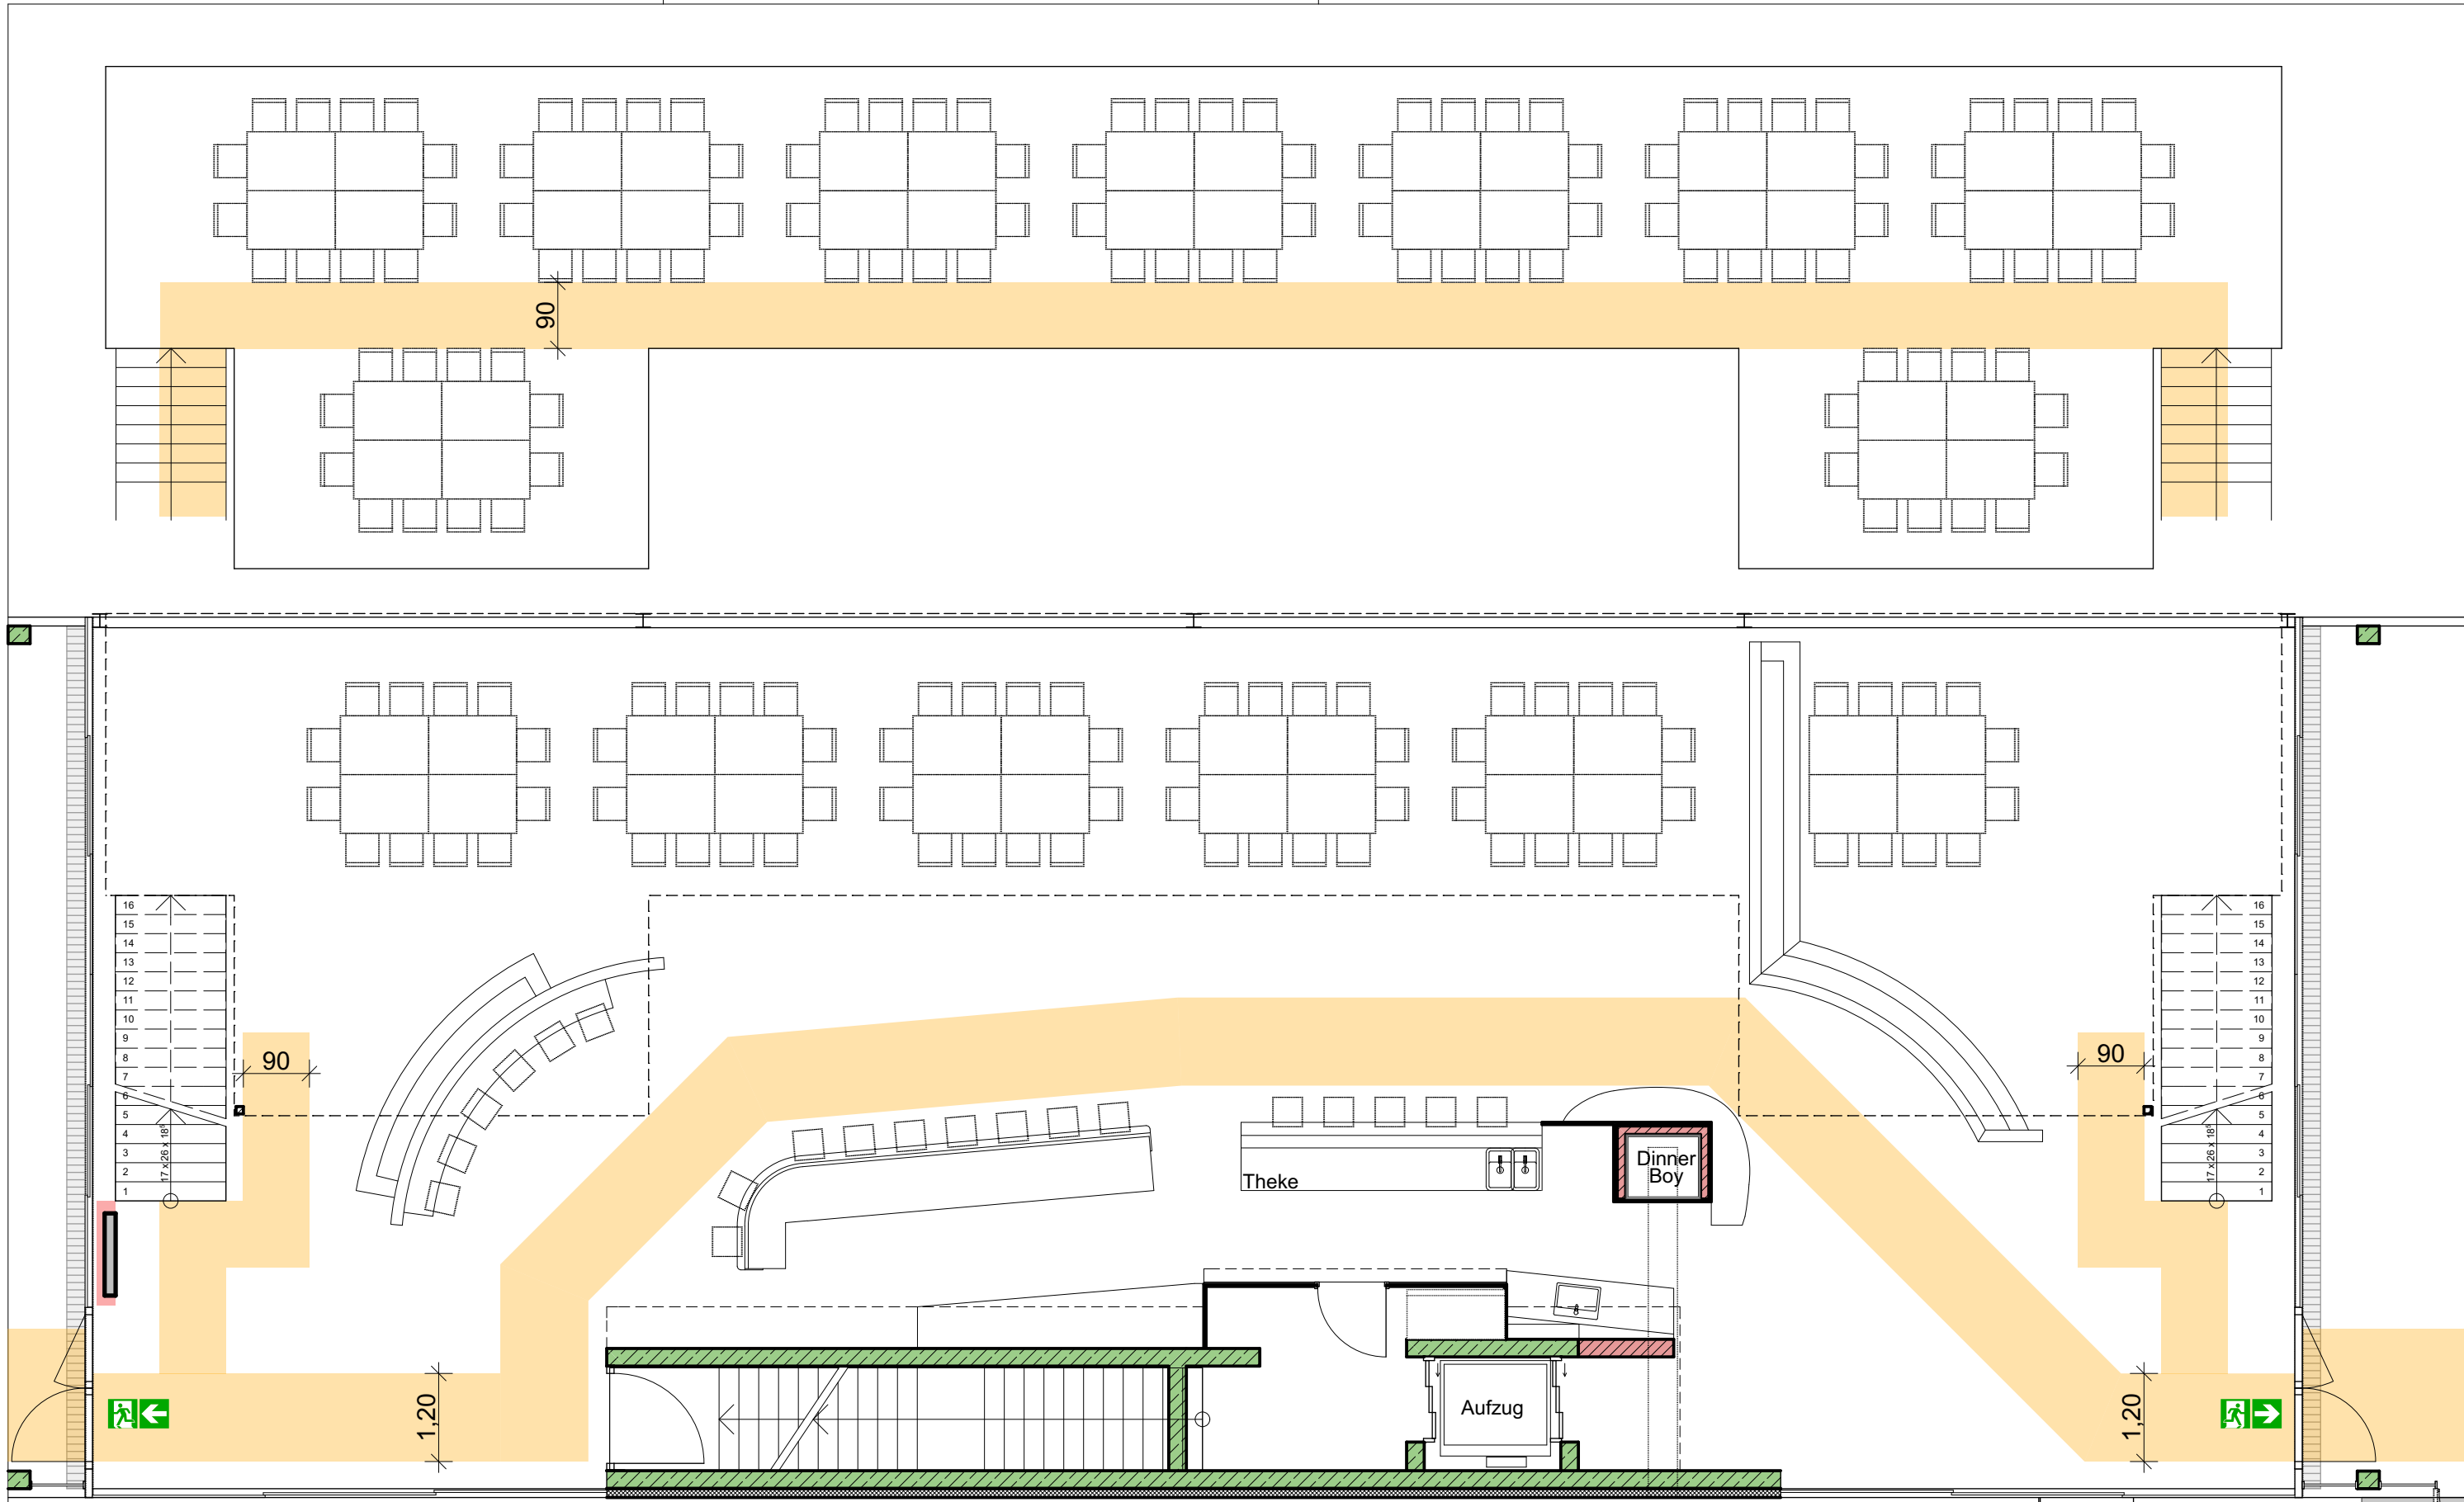

9 Barhocker
4 Stehtische mit je 5 Plätzen
gesamt 29 Plätze

Dachterrasse ohne Bestuhlung
Sky-Lounge (Galerie) 23 Sitzreihen mit 5 Stühlen
14 Sitzreihen mit 4 Stühlen
gesamt 171 Plätze

Bestuhlungsplan OG
Multifunktionsgebäude
Aufteilung 6

**Dachterrasse ohne Bestuhlung
Sky-Lounge (Galerie) 17x5 Stehplätze
gesamt 85 Plätze**

**Bestuhlungsplan OG
Multifunktionsgebäude
Aufteilung 7**

Otto Birk Bau GmbH
St.-Konrad-Weg 6, 88319 Aitrach
Tel. 07565 / 98040 Fax 9804-24
info@birk-bau.de www.birk-bau.de

**1 Rednerpult
199 Stühle in Stuhlreihen
gesamt 200 Plätze**

**Dachterrasse und Sky-Lounge (Galerie)
ohne Bestuhlung**

**Bestuhlungsplan OG
Multifunktionsgebäude
Aufteilung 8**

Otto Birk Bau GmbH
St.-Konrad-Weg 6, 88319 Aitrach
Tel. 07565 / 98040 Fax 9804-24
info@birk-bau.de www.birk-bau.de

6x12 Sitzplätze
 20 Barhocker
 gesamt 92 Plätze

Dachterrasse ohne Bestuhlung
 Sky-Lounge (Galerie) 9x12 Sitzplätze
 gesamt 108 Plätze

Bestuhlungsplan OG
Multifunktionsgebäude
Aufteilung 9

Otto Birk Bau GmbH
 St.-Konrad-Weg 6, 88319 Aitrach
 Tel. 07565 / 98040 Fax 9804-24
 info@birk-bau.de www.birk-bau.de