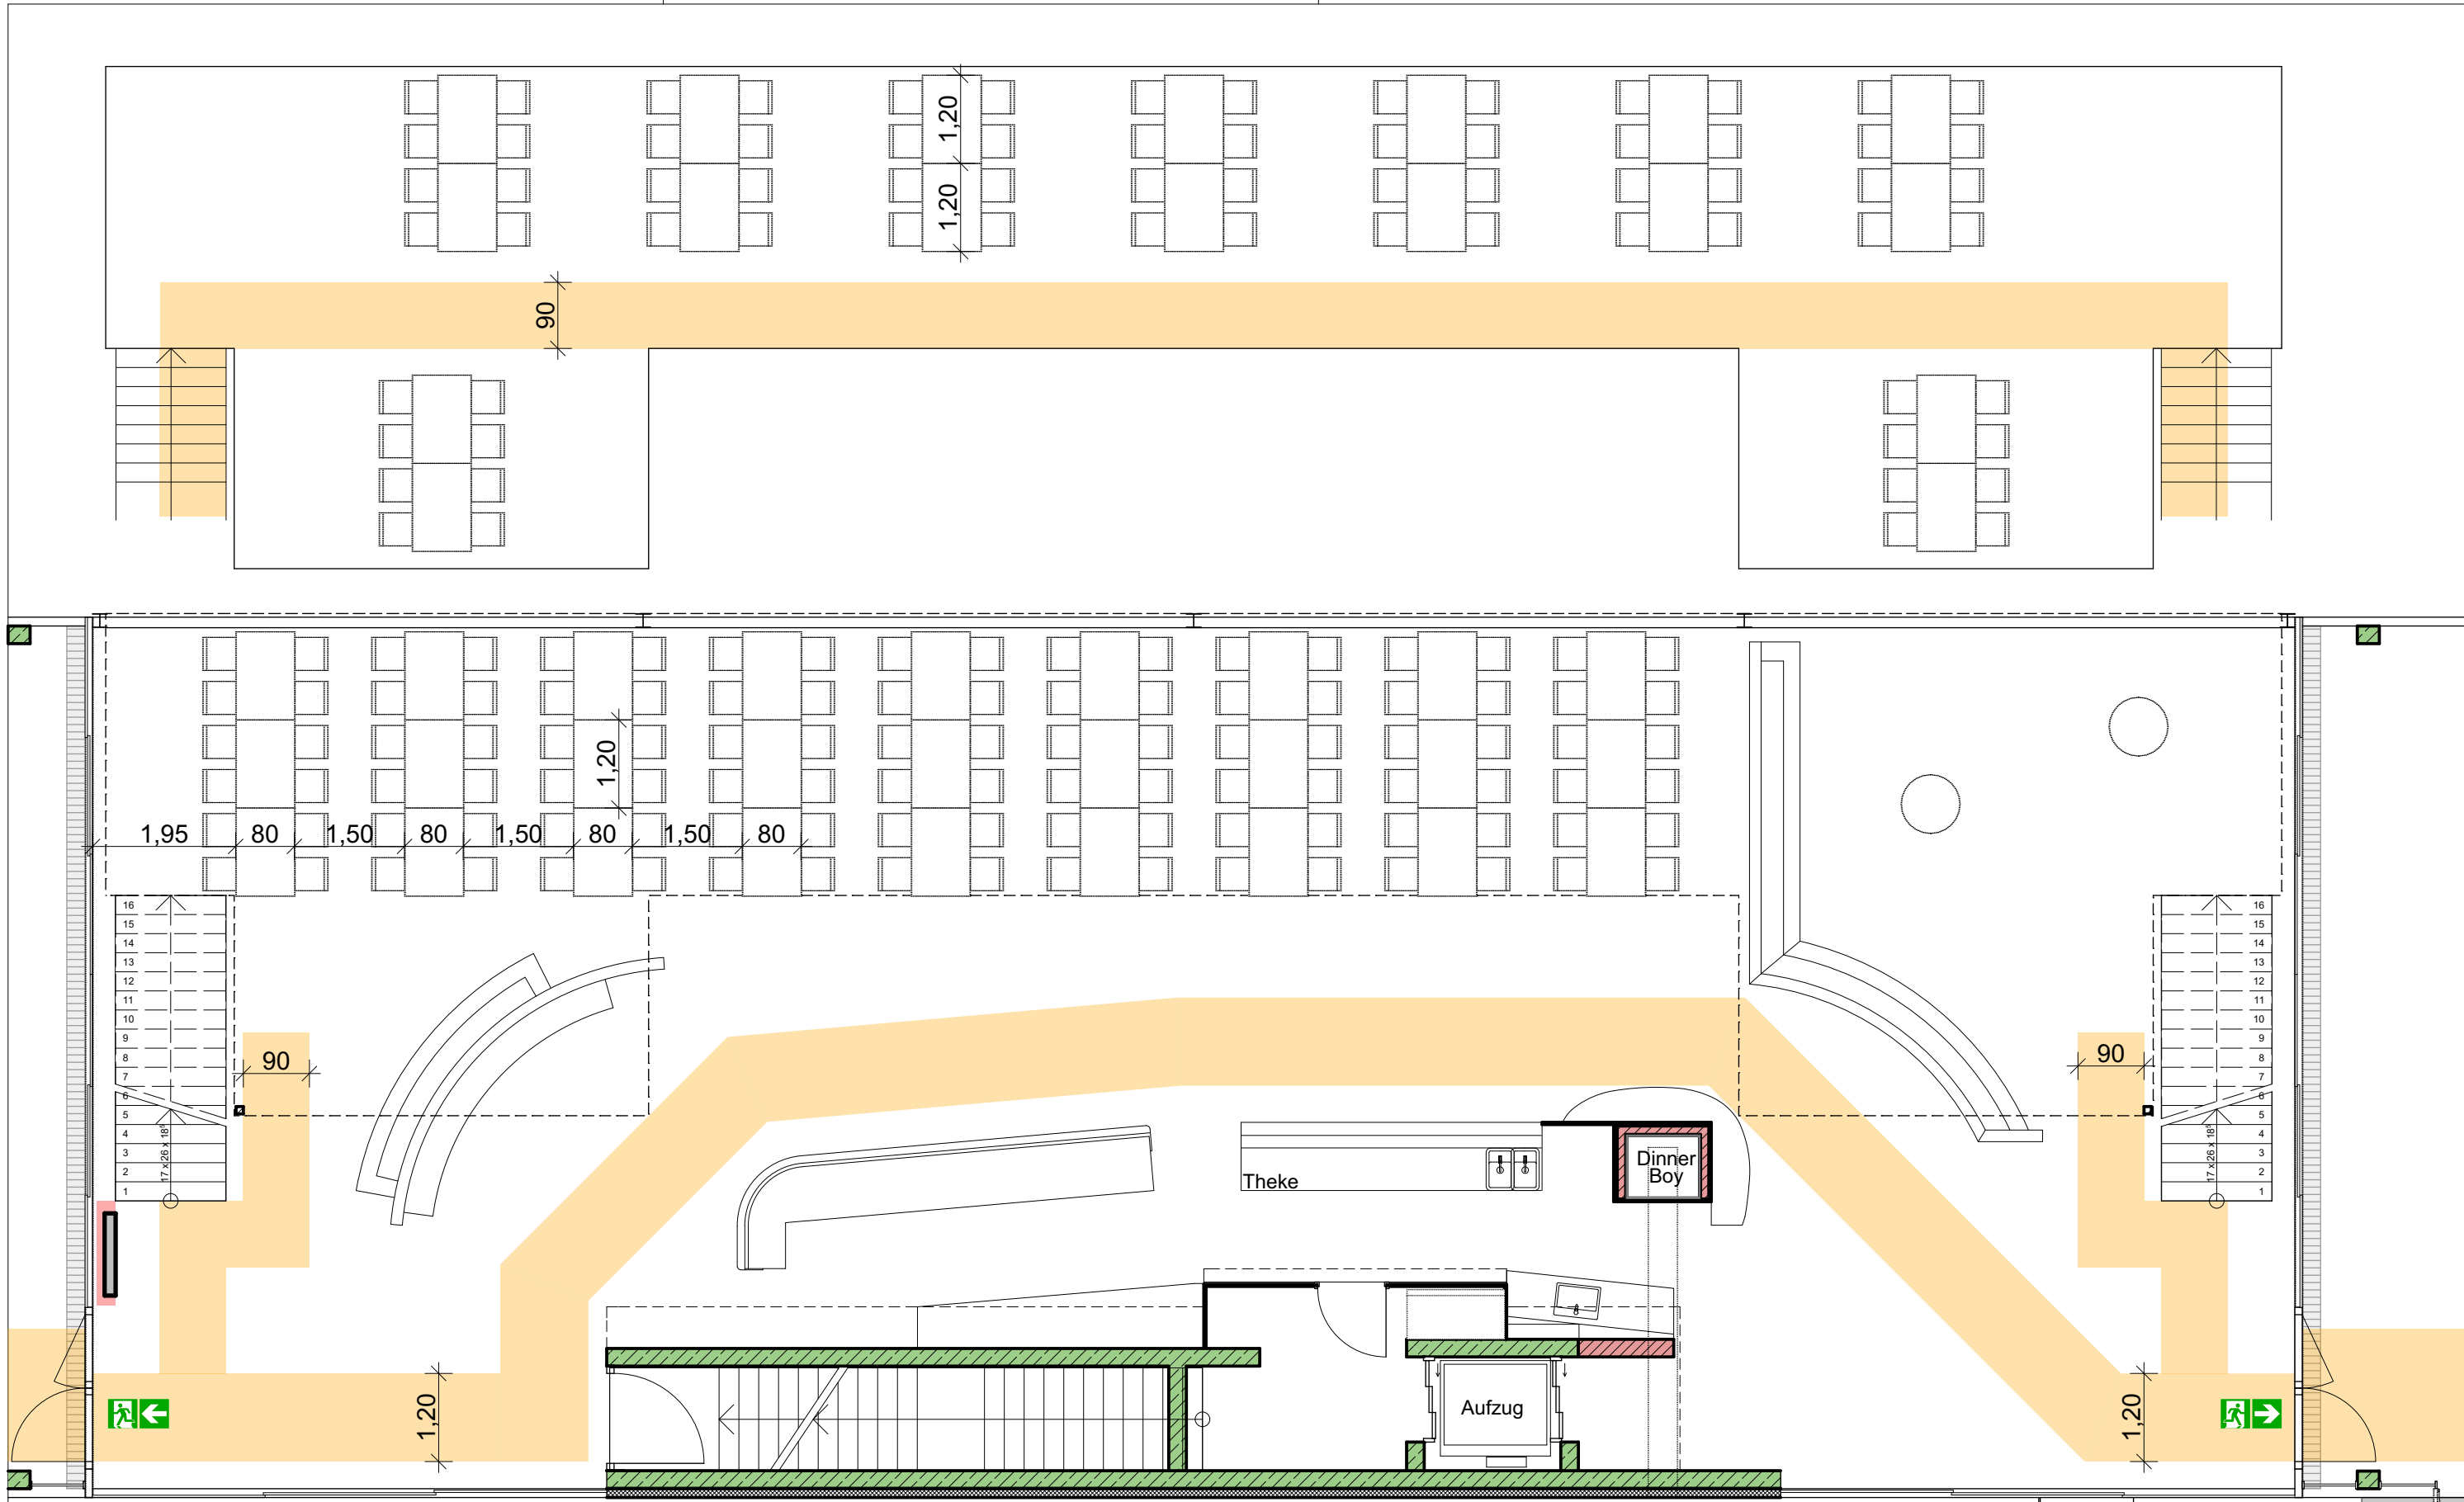

**39x4 Sitzplätze und 3x3 Sitzplätze
20 Barhocker, 15 Stehplätze
gesamt 200 Plätze**

**Dachterrasse und Sky-Lounge (Galerie)
ohne Bestuhlung**

**Bestuhlungsplan OG
Multifunktionsgebäude
Aufteilung 1**

Otto Birk Bau GmbH
St.-Konrad-Weg 6, 88319 Aitrach
Tel. 07565 / 98040 Fax 9804-24
info@birk-bau.de www.birk-bau.de

27x4 Sitzplätze
20 Stehplätze
gesamt 128 Plätze

Dachterrasse ohne Bestuhlung
Sky-Lounge (Galerie) 18x4 Sitzplätze
gesamt 72 Plätze

Bestuhlungsplan OG
Multifunktionsgebäude
Aufteilung 2

Otto Birk Bau GmbH
St.-Konrad-Weg 6, 88319 Aitrach
Tel. 07565 / 98040 Fax 9804-24
info@birk-bau.de www.birk-bau.de

**24x4 Sitzplätze und 2x3 Sitzplätze
5 Barhocker
gesamt 104 Plätze**

**Dachterrasse ohne Bestuhlung
Sky-Lounge (Galerie) 24x4 Sitzplätze
gesamt 96 Plätze**

**Bestuhlungsplan OG
Multifunktionsgebäude
Aufteilung 3**

**Bestuhlungsplan OG
Multifunktionsgebäude
Aufteilung 4**

Otto Birk Bau GmbH
St.-Konrad-Weg 6, 88319 Aitrach
Tel. 07565 / 98040 Fax 9804-24
info@birk-bau.de www.birk-bau.de

Sitzreihen mit 99 Plätzen
1 Rednerpult
gesamt 100 Plätze