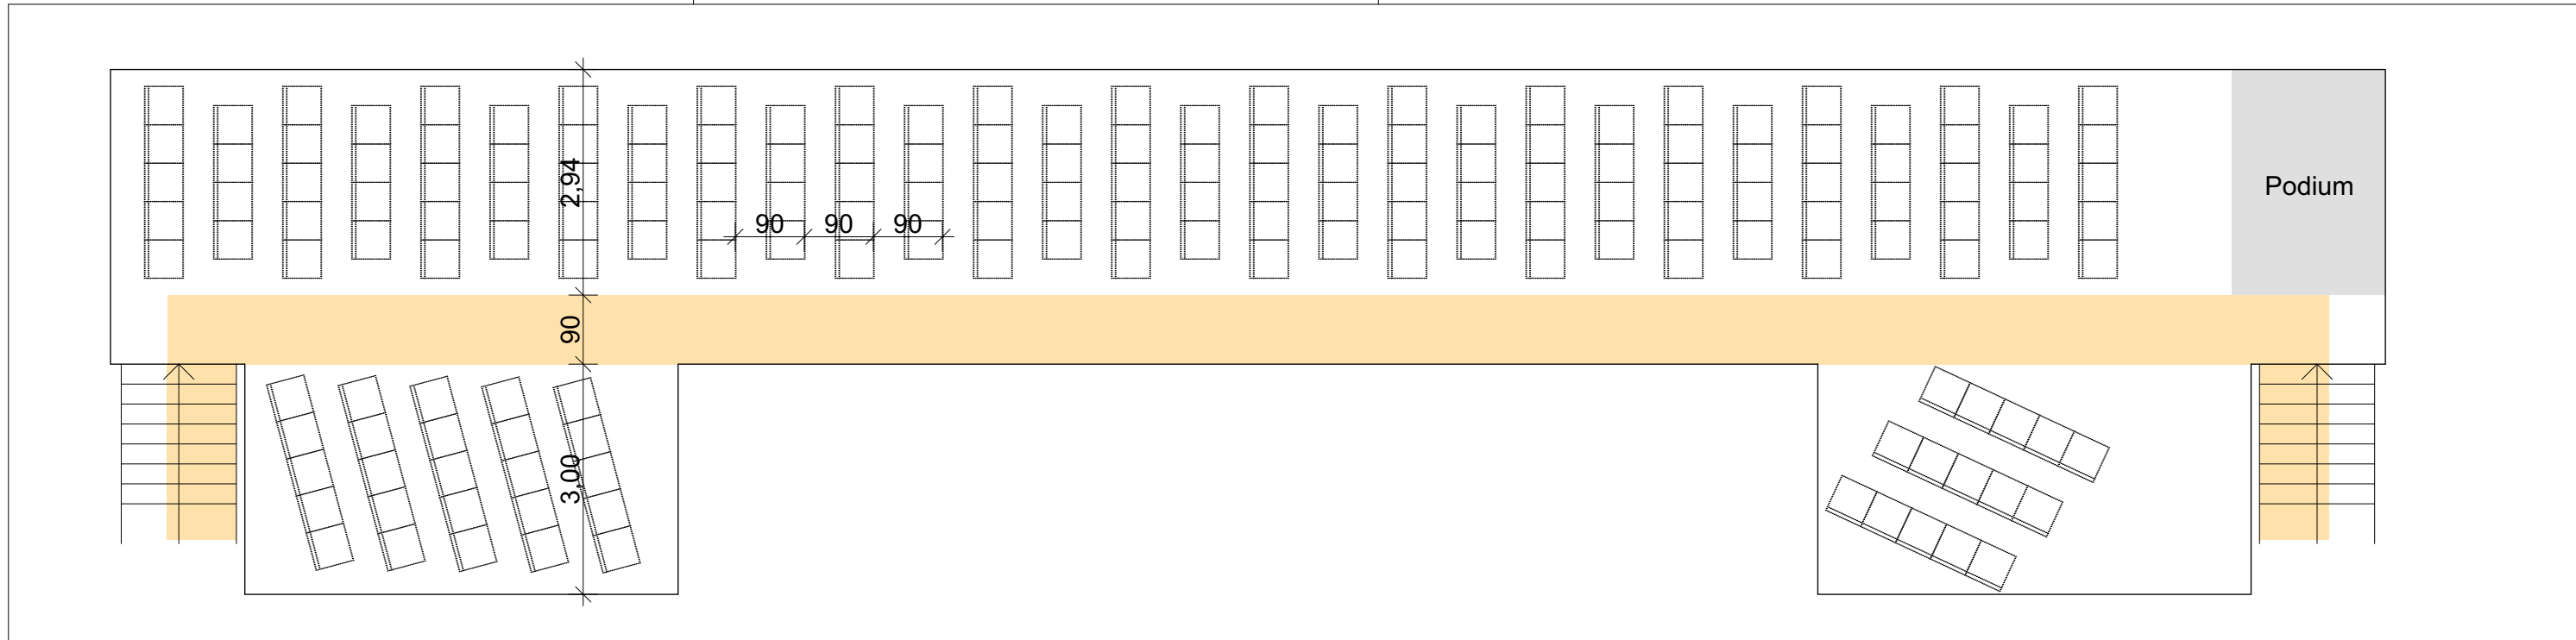

**24x4 Sitzplätze und 2x3 Sitzplätze
5 Barhocker
gesamt 104 Plätze**

**Dachterrasse ohne Bestuhlung
Sky-Lounge (Galerie) 24x4 Sitzplätze
gesamt 96 Plätze**

**Bestuhlungsplan OG
Multifunktionsgebäude
Aufteilung 3**

**Bestuhlungsplan OG
Multifunktionsgebäude
Aufteilung 4**

Otto Birk Bau GmbH
St.-Konrad-Weg 6, 88319 Aitrach
Tel. 07565 / 98040 Fax 9804-24
info@birk-bau.de www.birk-bau.de

Sitzreihen mit 99 Plätzen
1 Rednerpult
gesamt 100 Plätze

Dachterrasse ohne Bestuhlung
Sky-Lounge (Galerie) Sitzreihen
gesamt 100 Plätze

Bestuhlungsplan OG
Multifunktionsgebäude
Aufteilung 5

Otto Birk Bau GmbH
 St.-Konrad-Weg 6, 88319 Aitrach
 Tel. 07565 / 98040 Fax 9804-24
 info@birk-bau.de www.birk-bau.de

9 Barhocker
4 Stehtische mit je 5 Plätzen
gesamt 29 Plätze

Dachterrasse ohne Bestuhlung
Sky-Lounge (Galerie) 23 Sitzreihen mit 5 Stühlen
14 Sitzreihen mit 4 Stühlen
gesamt 171 Plätze

Bestuhlungsplan OG
Multifunktionsgebäude
Aufteilung 6