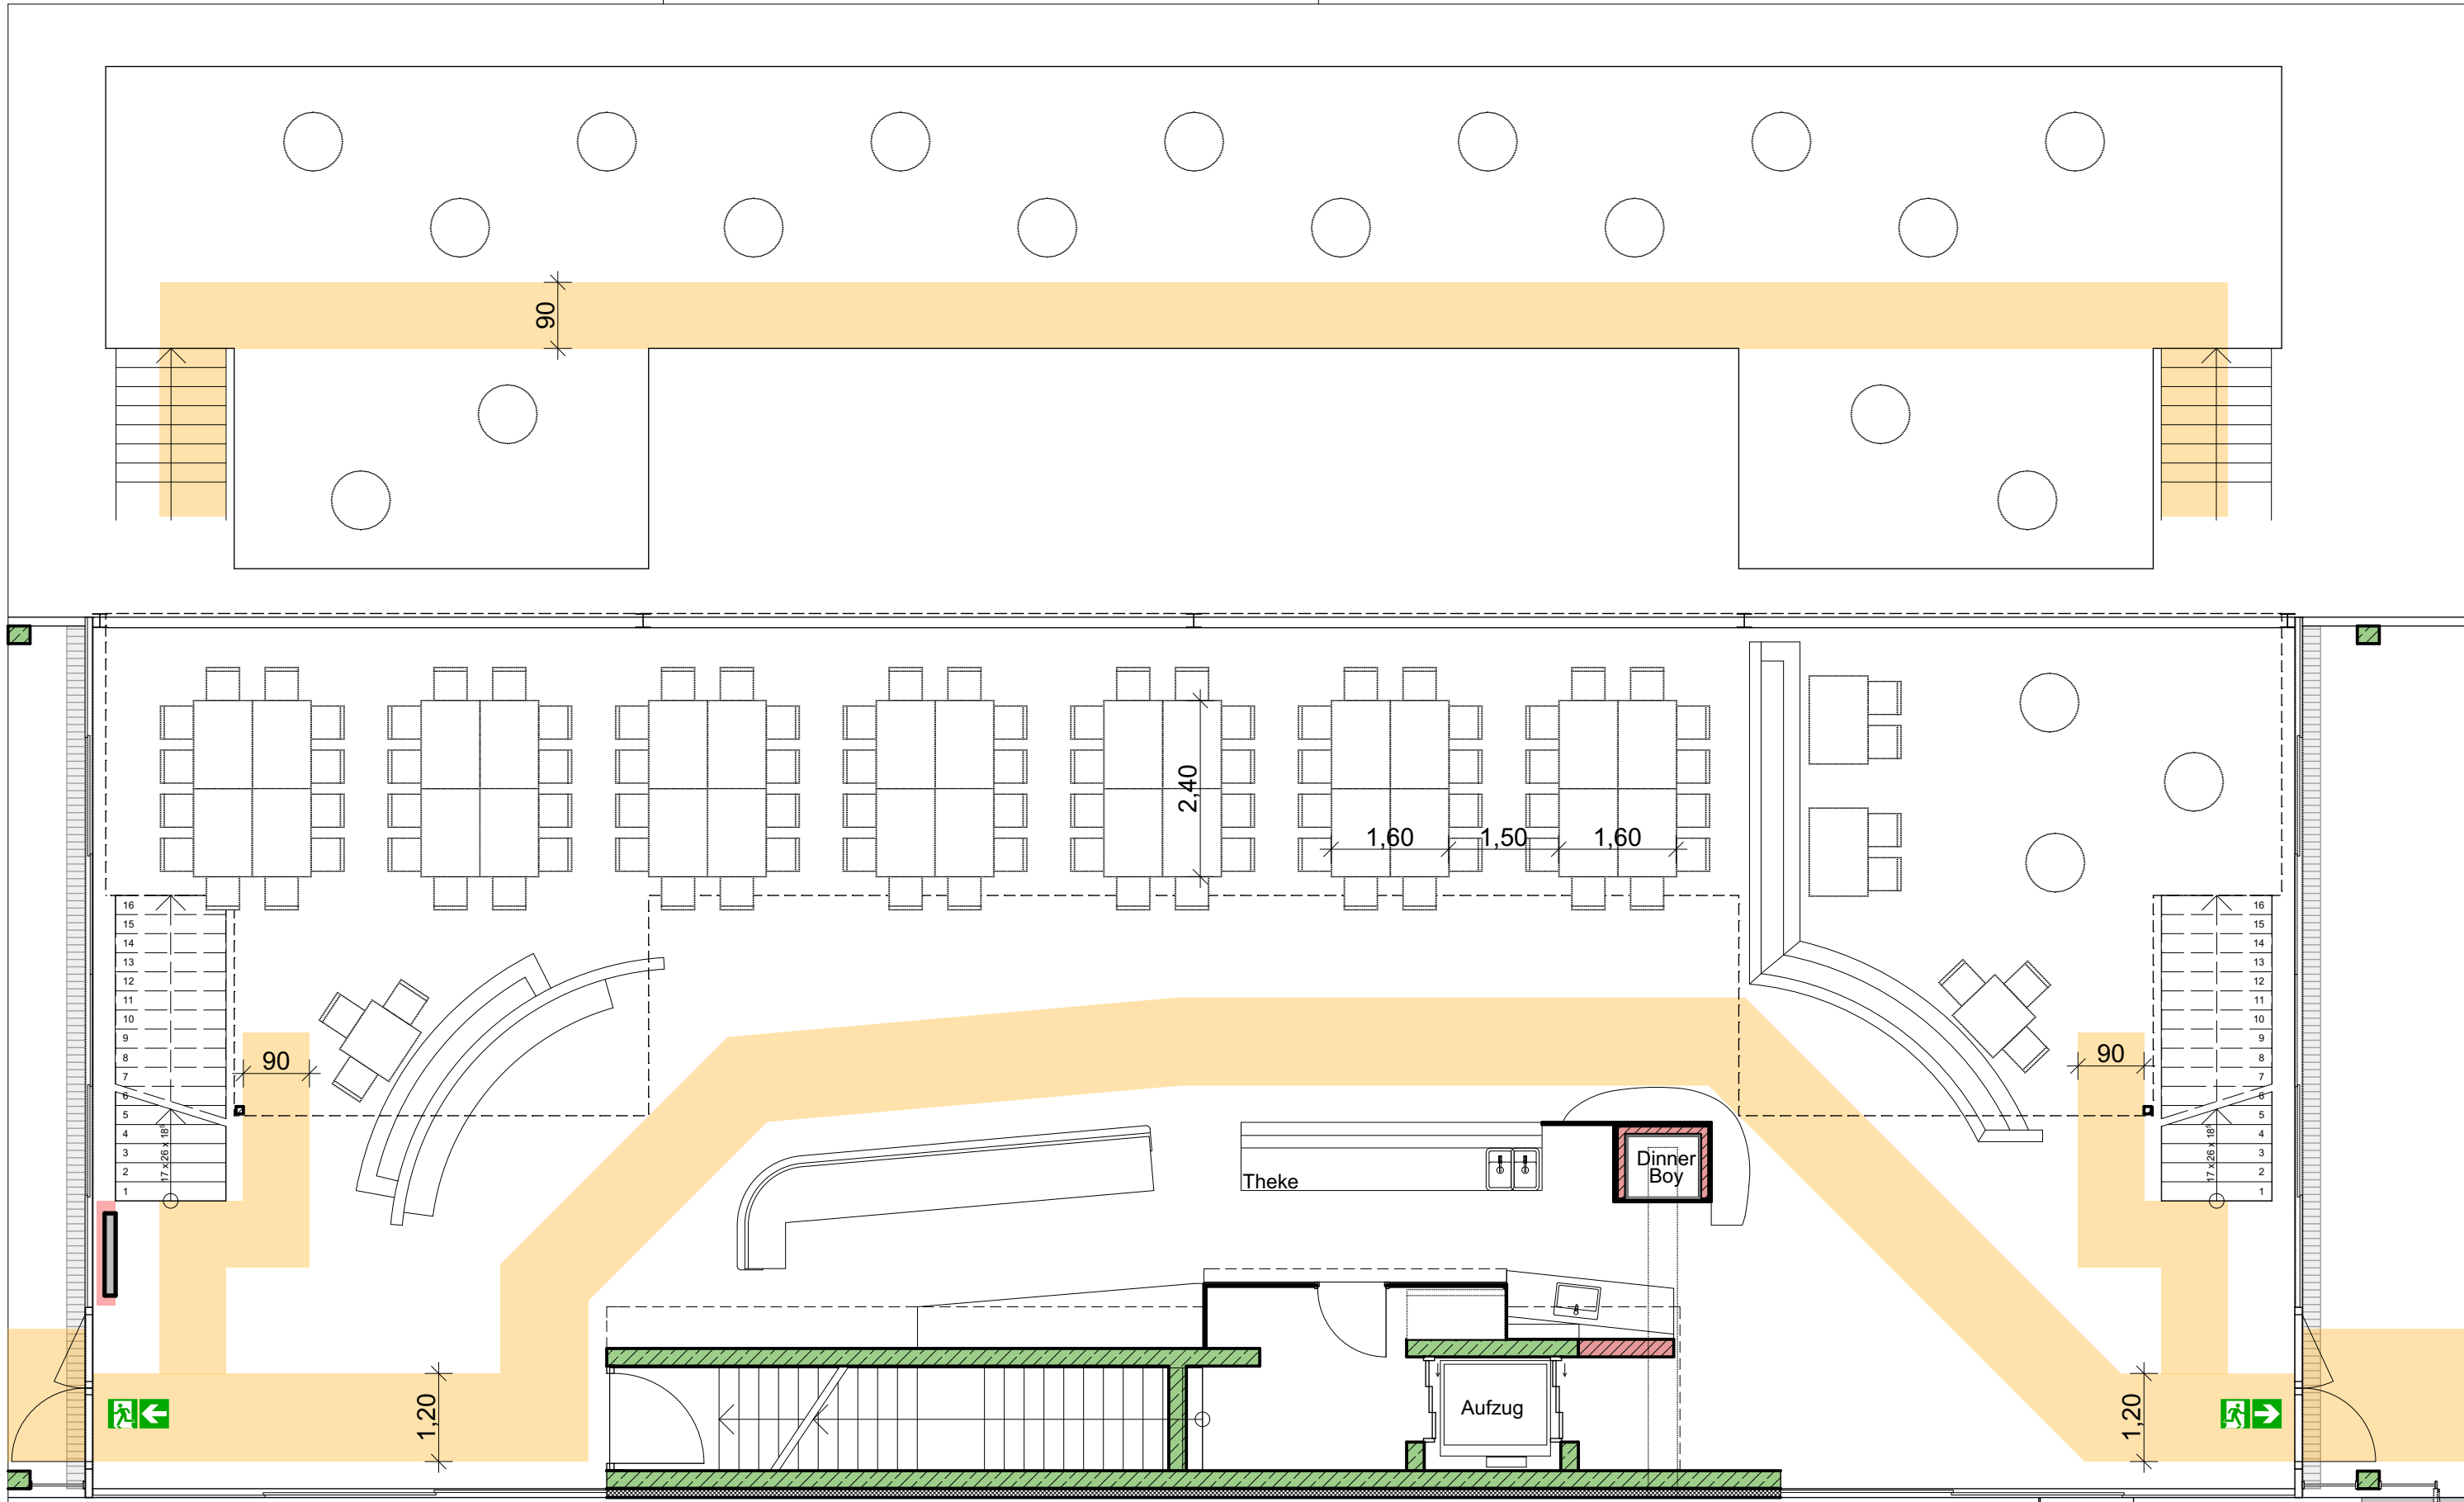

**7x12 Sitzplätze und 4x4 Sitzplätze
3 Stehtische mit je 5 Plätze
gesamt 115 Plätze**

**Dachterrasse ohne Bestuhlung
Sky-Lounge (Galerie) 17x5 Stehplätze
gesamt 85 Plätze**

**Bestuhlungsplan OG
Multifunktionsgebäude
Aufteilung 7**

Otto Birk Bau GmbH
St.-Konrad-Weg 6, 88319 Aitrach
Tel. 07565 / 98040 Fax 9804-24
info@birk-bau.de www.birk-bau.de