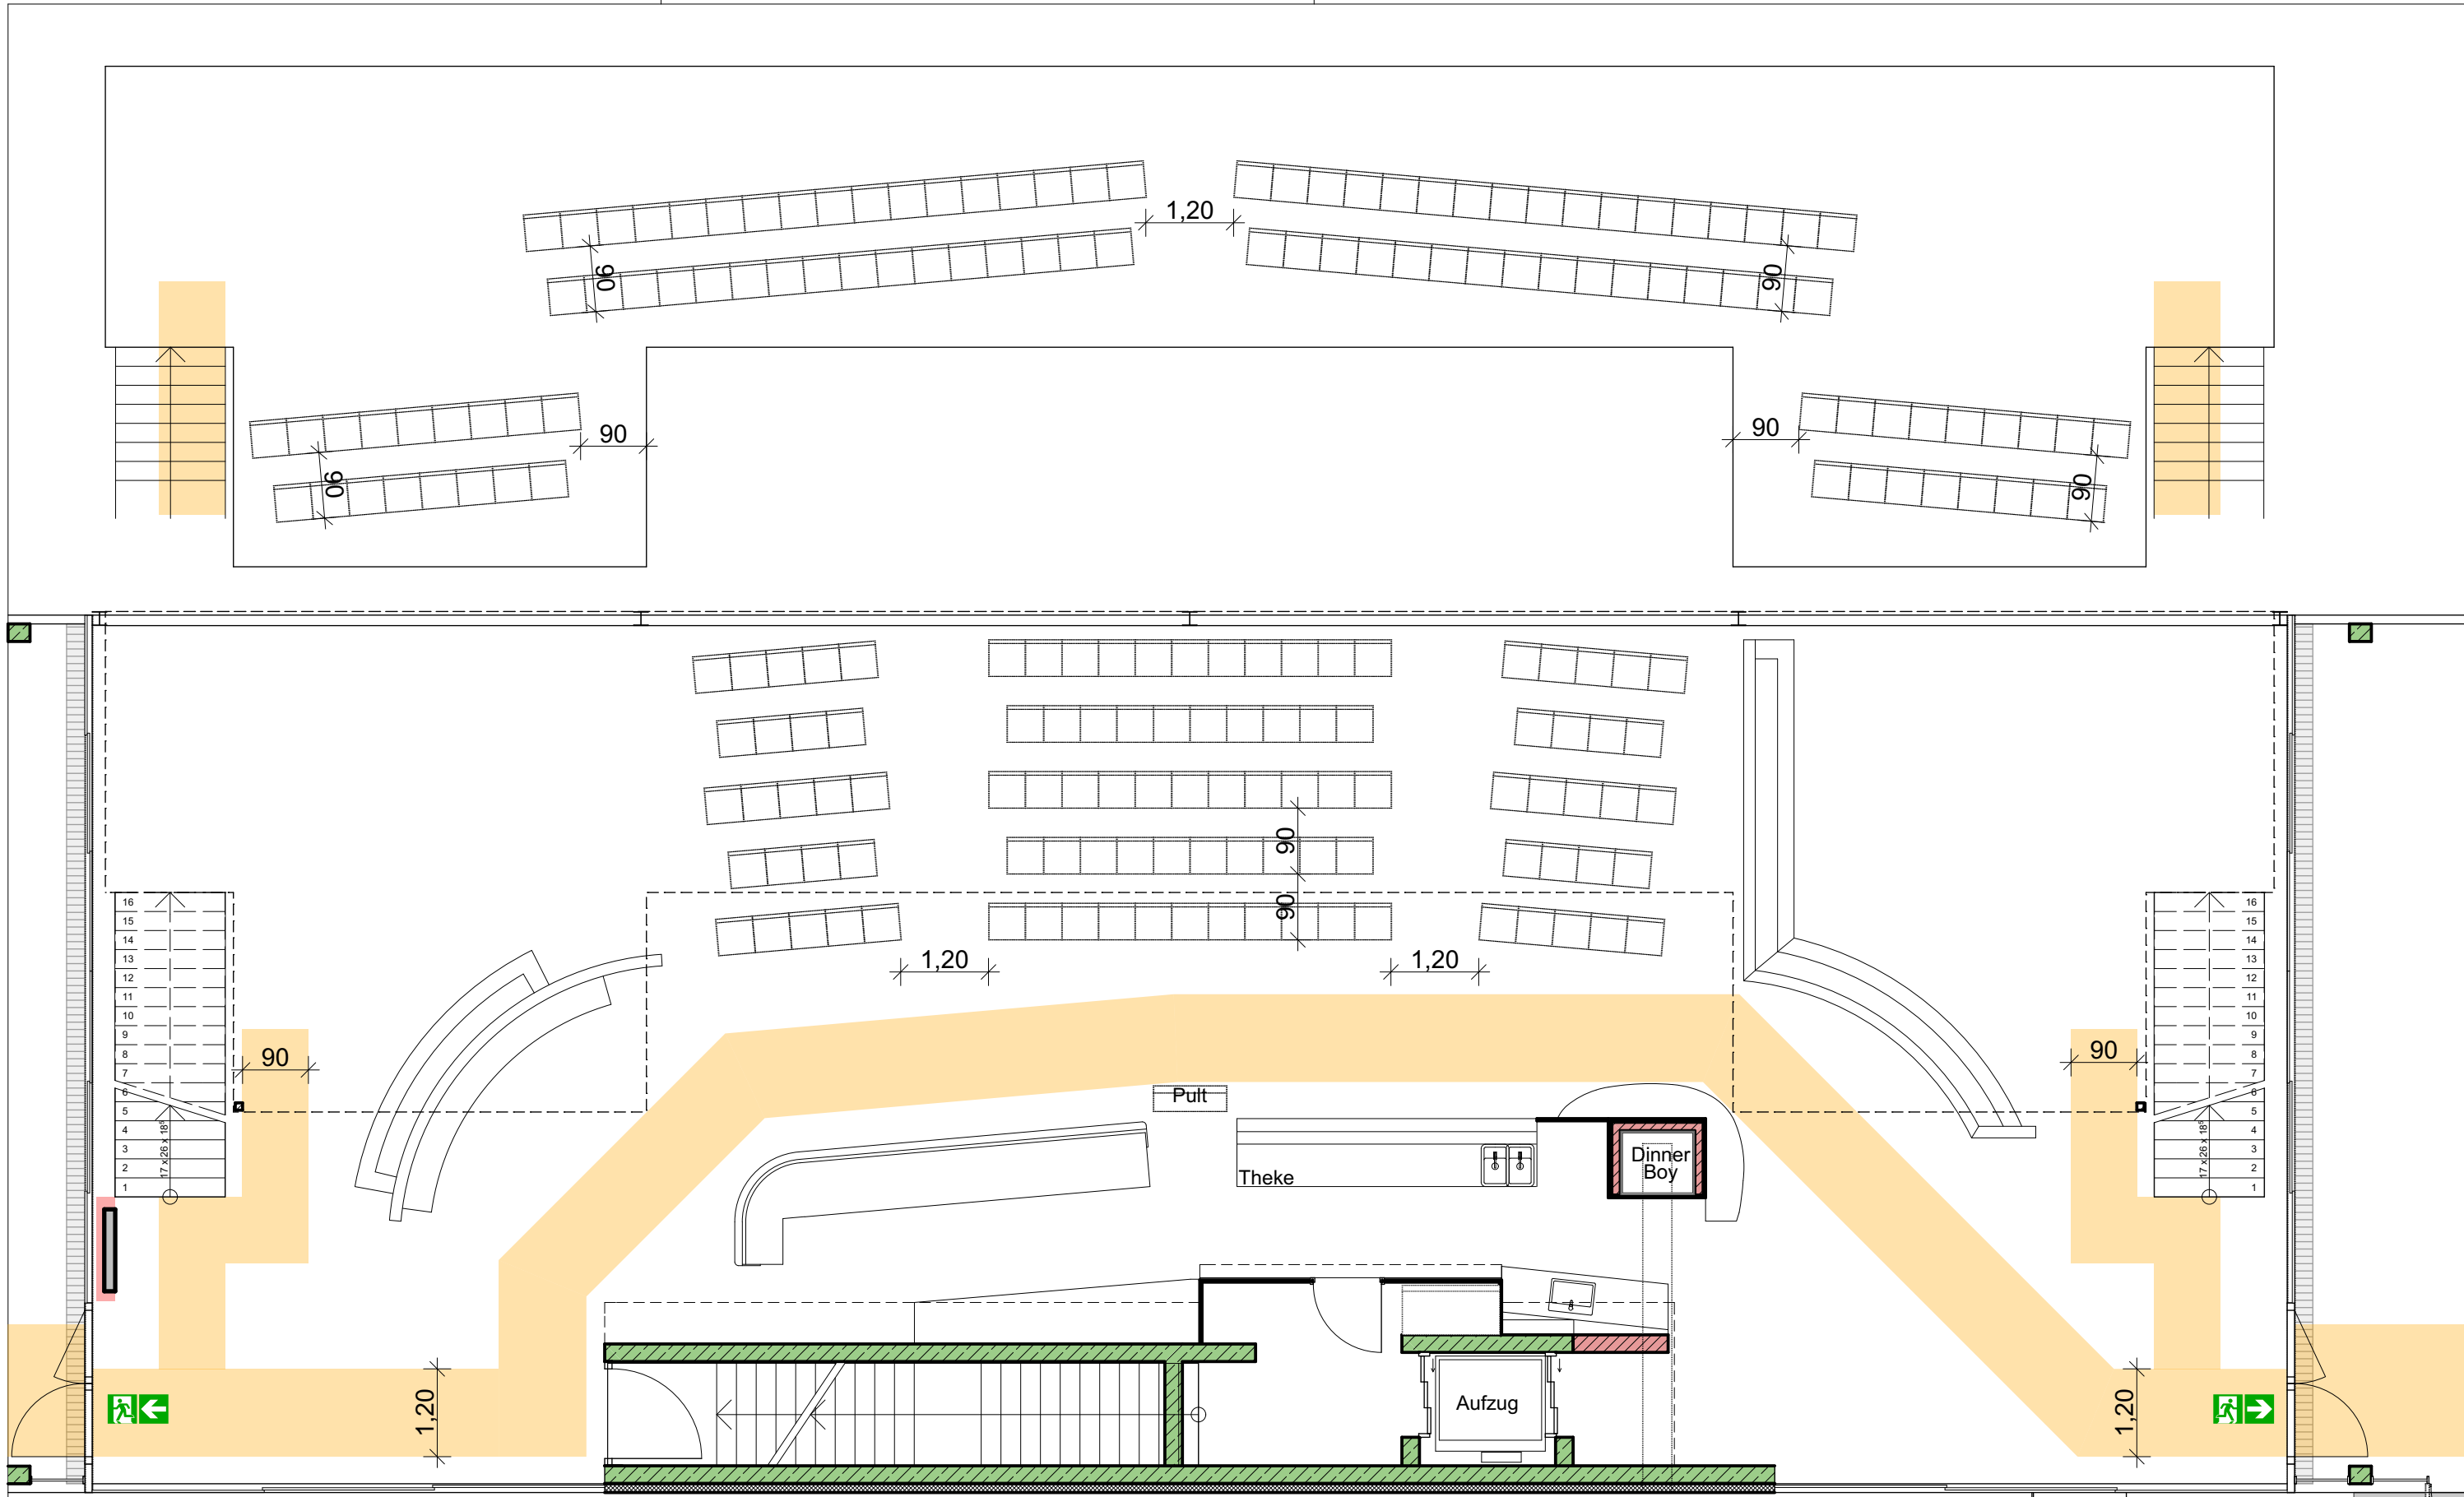

**39x4 Sitzplätze und 3x3 Sitzplätze
20 Barhocker, 15 Stehplätze
gesamt 200 Plätze**

**Dachterrasse und Sky-Lounge (Galerie)
ohne Bestuhlung**

**Bestuhlungsplan OG
Multifunktionsgebäude
Aufteilung 1**

Otto Birk Bau GmbH
St.-Konrad-Weg 6, 88319 Aitrach
Tel. 07565 / 98040 Fax 9804-24
info@birk-bau.de www.birk-bau.de

**24x4 Sitzplätze und 2x3 Sitzplätze
5 Barhocker
gesamt 104 Plätze**

**Dachterrasse ohne Bestuhlung
Sky-Lounge (Galerie) 24x4 Sitzplätze
gesamt 96 Plätze**

**Bestuhlungsplan OG
Multifunktionsgebäude
Aufteilung 3**

**Bestuhlungsplan OG
Multifunktionsgebäude
Aufteilung 4**

Otto Birk Bau GmbH
St.-Konrad-Weg 6, 88319 Aitrach
Tel. 07565 / 98040 Fax 9804-24
info@birk-bau.de www.birk-bau.de

Sitzreihen mit 99 Plätzen
1 Rednerpult
gesamt 100 Plätze

Dachterrasse ohne Bestuhlung
Sky-Lounge (Galerie) Sitzreihen
gesamt 100 Plätze

Bestuhlungsplan OG
Multifunktionsgebäude
Aufteilung 5

Otto Birk Bau GmbH
 St.-Konrad-Weg 6, 88319 Aitrach
 Tel. 07565 / 98040 Fax 9804-24
 info@birk-bau.de www.birk-bau.de