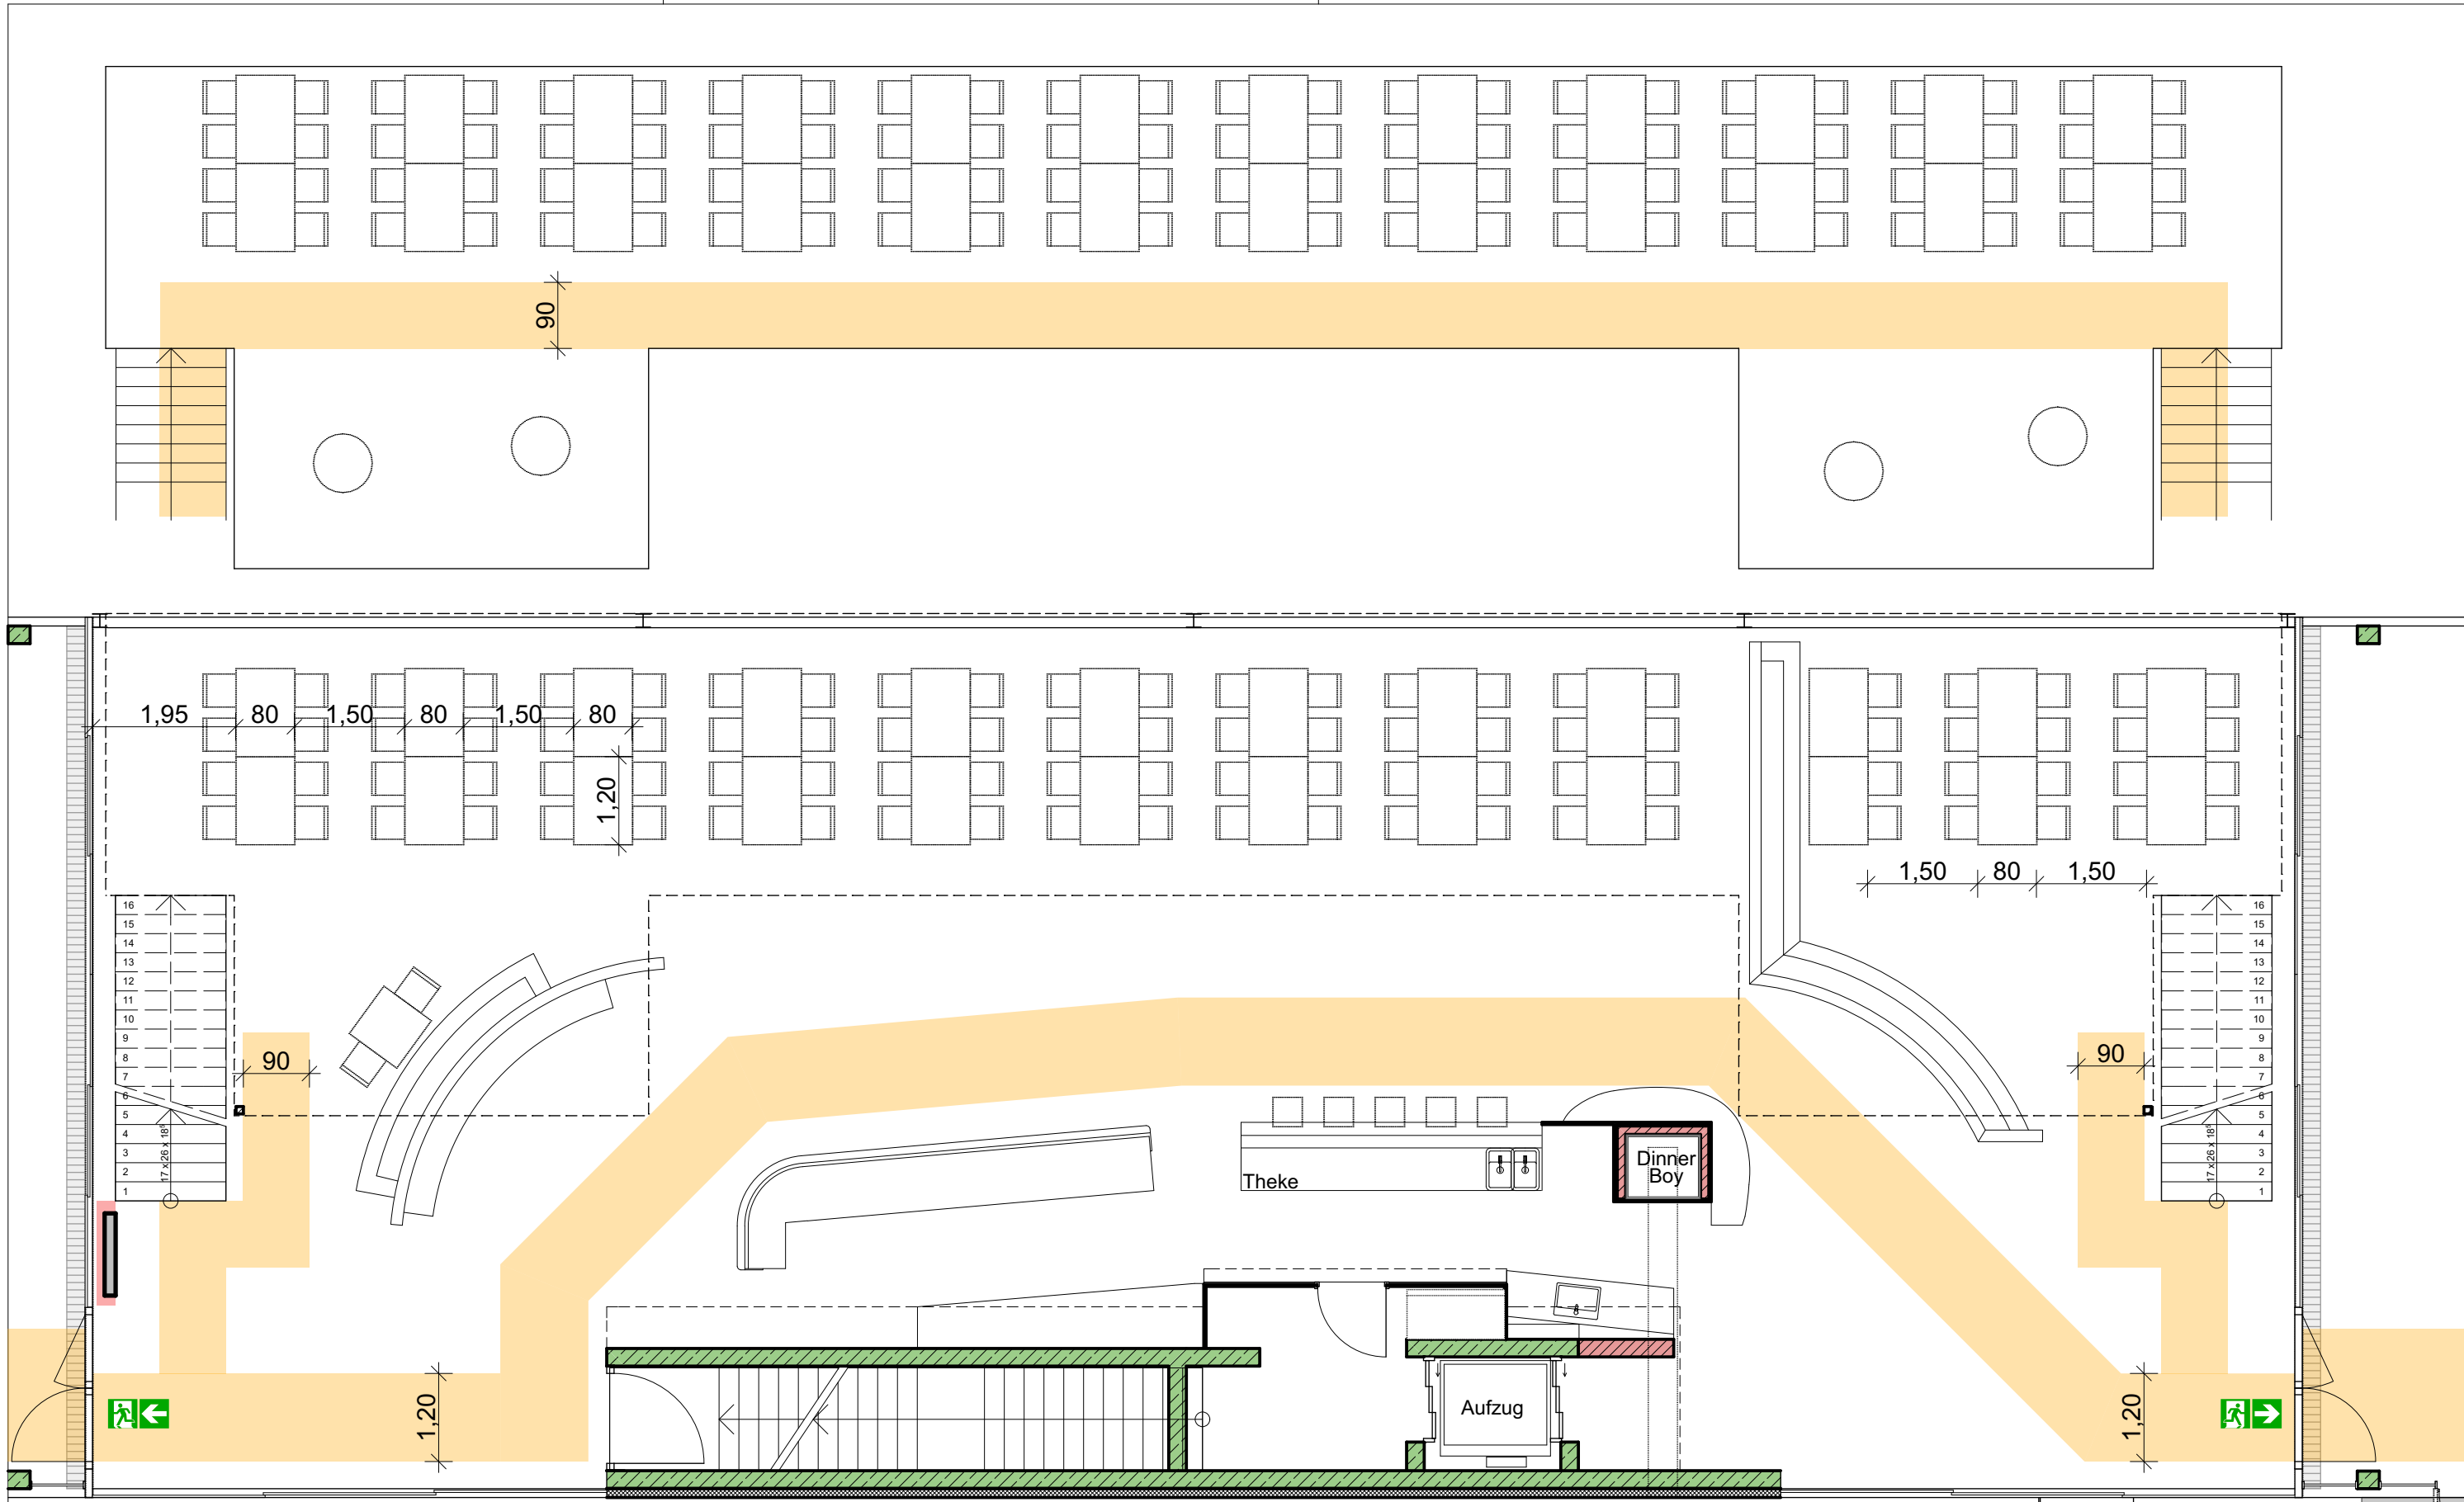

**39x4 Sitzplätze und 3x3 Sitzplätze
20 Barhocker, 15 Stehplätze
gesamt 200 Plätze**

**Dachterrasse und Sky-Lounge (Galerie)
ohne Bestuhlung**

**Bestuhlungsplan OG
Multifunktionsgebäude
Aufteilung 1**

Otto Birk Bau GmbH
St.-Konrad-Weg 6, 88319 Aitrach
Tel. 07565 / 98040 Fax 9804-24
info@birk-bau.de www.birk-bau.de

27x4 Sitzplätze
20 Stehplätze
gesamt 128 Plätze

Dachterrasse ohne Bestuhlung
Sky-Lounge (Galerie) 18x4 Sitzplätze
gesamt 72 Plätze

Bestuhlungsplan OG
Multifunktionsgebäude
Aufteilung 2

Otto Birk Bau GmbH
St.-Konrad-Weg 6, 88319 Aitrach
Tel. 07565 / 98040 Fax 9804-24
info@birk-bau.de www.birk-bau.de

**24x4 Sitzplätze und 2x3 Sitzplätze
5 Barhocker
gesamt 104 Plätze**

**Dachterrasse ohne Bestuhlung
Sky-Lounge (Galerie) 24x4 Sitzplätze
gesamt 96 Plätze**

**Bestuhlungsplan OG
Multifunktionsgebäude
Aufteilung 3**

**Bestuhlungsplan OG
Multifunktionsgebäude
Aufteilung 4**

Otto Birk Bau GmbH
St.-Konrad-Weg 6, 88319 Aitrach
Tel. 07565 / 98040 Fax 9804-24
info@birk-bau.de www.birk-bau.de

Sitzreihen mit 99 Plätzen
1 Rednerpult
gesamt 100 Plätze